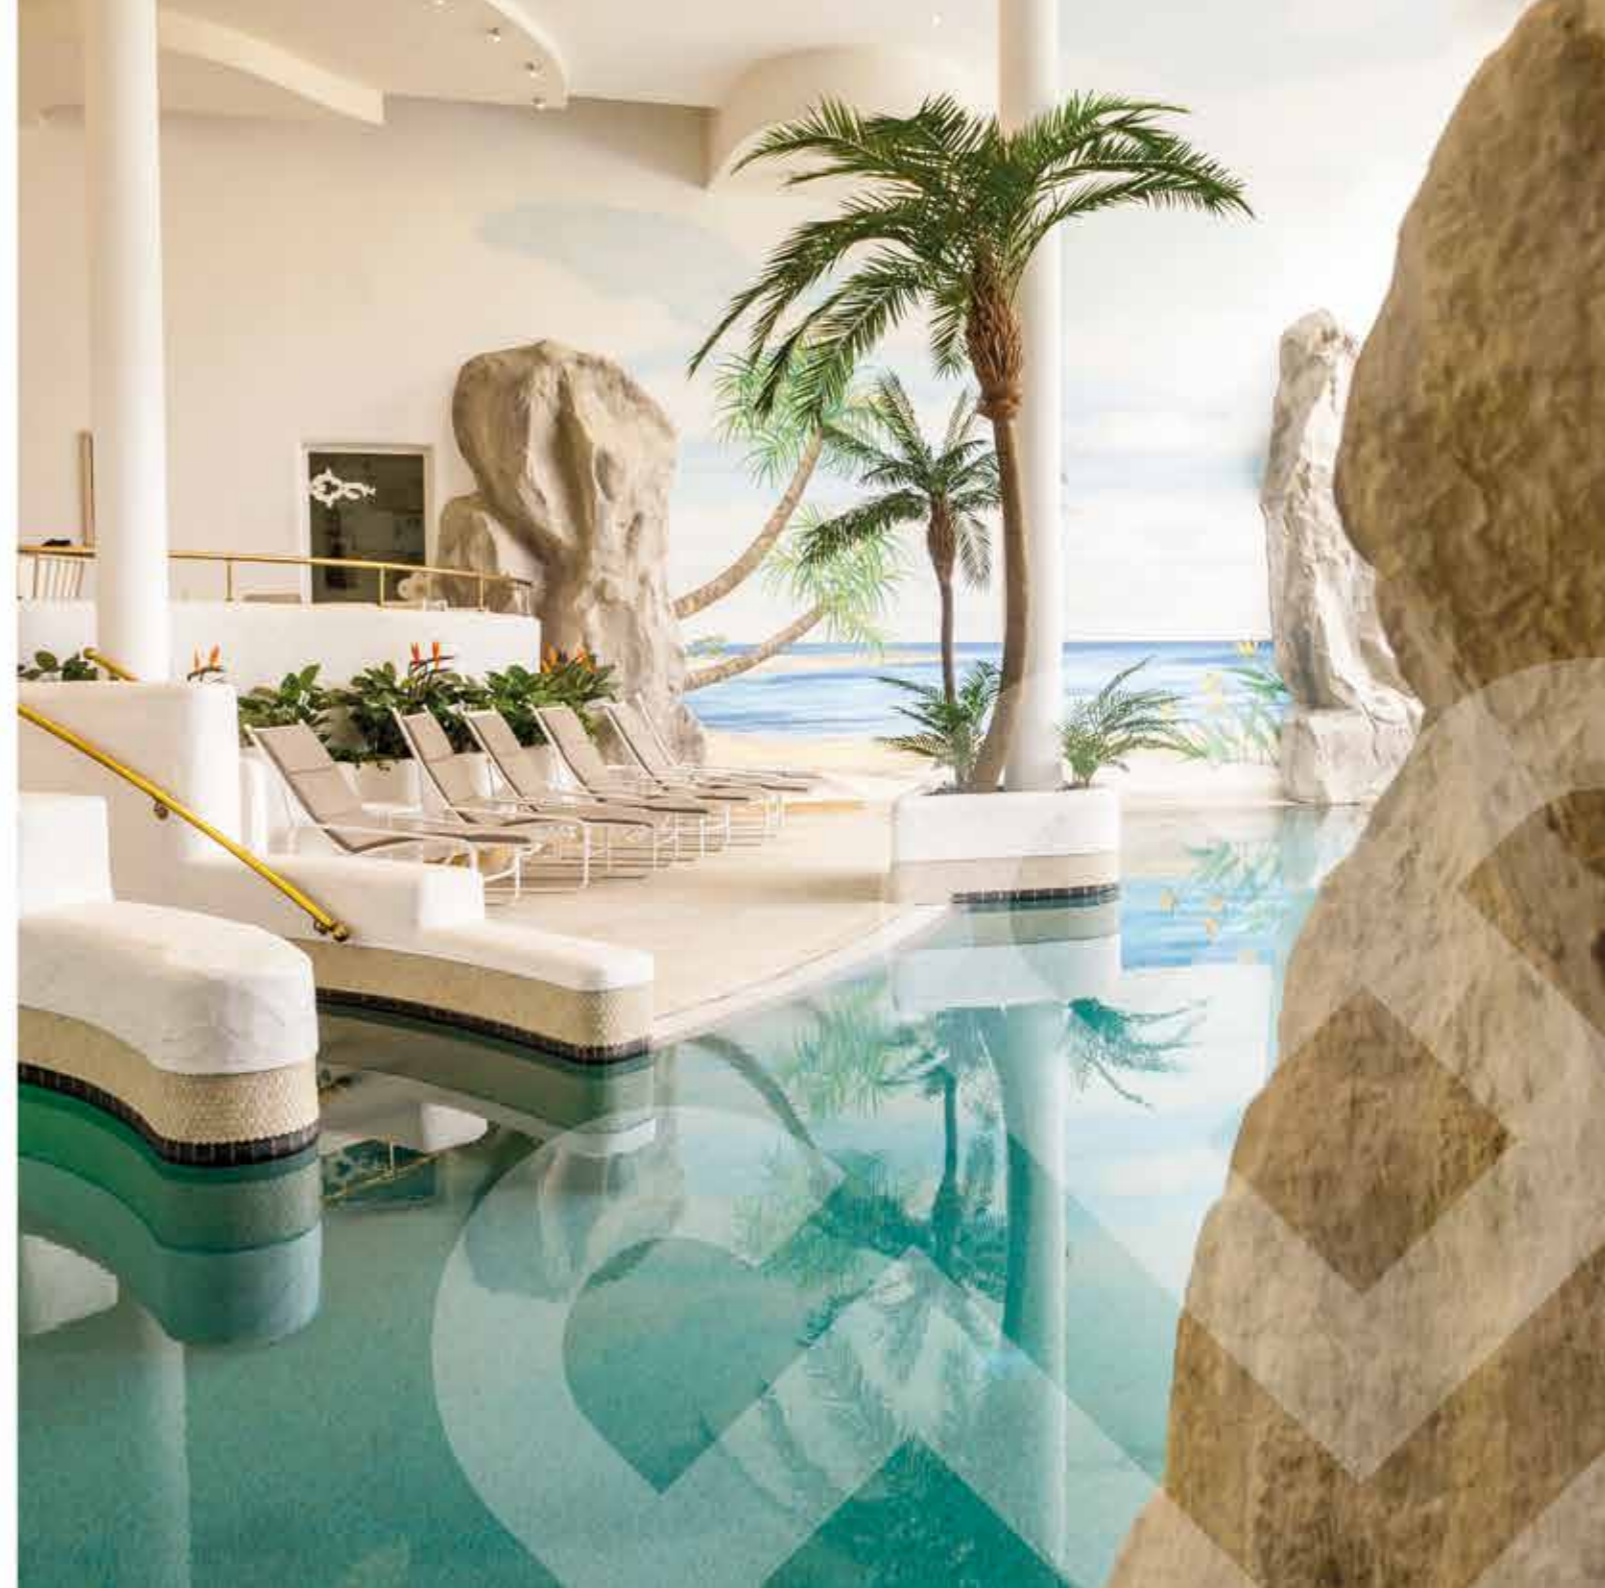

Ob Hotelgast oder nicht – unser Erlebnisbad steht allen offen!
Unsere Preisliste für externe Besucher:

4-Stundenkarte

Nutzung AquaWell & SaunaWelten | € 15,00

Tageskarte

Nutzung AquaWell & SaunaWelten | € 25,00

inkl. Nutzung des Sportschwimmbeckens & FitnessArea | € 35,00

Handtücher

Handtücher erhalten Sie gegen Gebühr an der Rezeption
im AquaWell Wäschepauschale | € 10,00